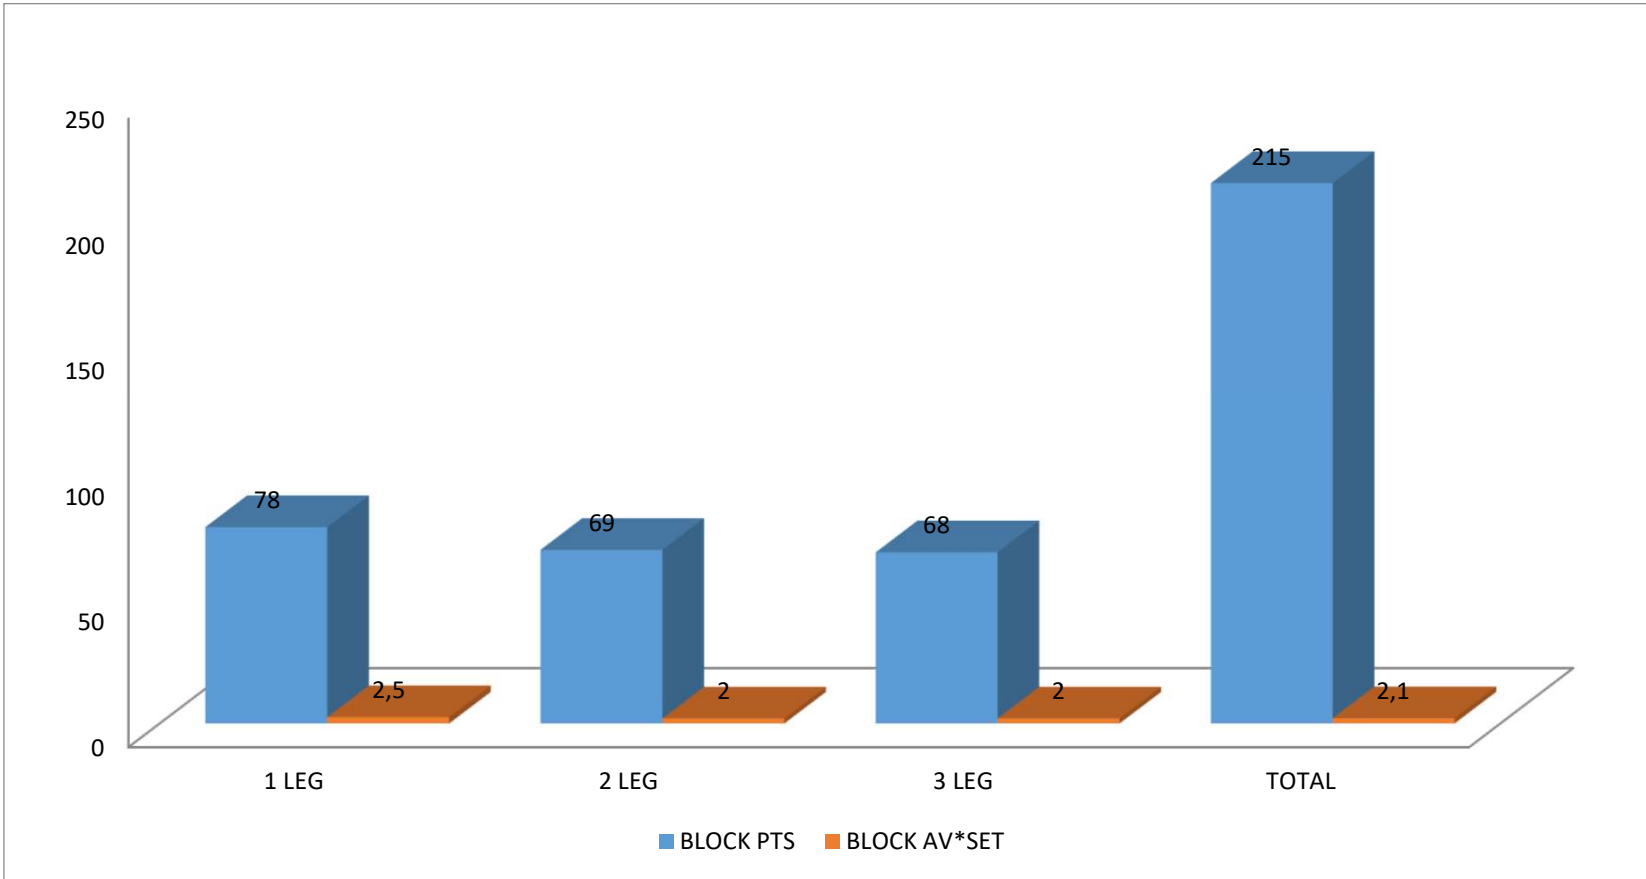

	SERVE		
	TOT	ERR	ACE
1 LEG	741	134	59
2 LEG	811	112	50
3 LEG	734	109	55
TOTAL	2286	355	164

ATTACK					
	TOT	ERR	BLK	PTS	PTS%
1 LEG	762	56	33	423	56,5
2 LEG	897	52	64	485	55,1
3 LEG	846	58	54	437	52,8
TOTAL	2505	166	151	1345	54,8

	1ST ATT REC #+				1ST ATT REC !-			
	ERR	BLO	PTS %	TOT	ERR	BLO	PTS %	TOT
1 LEG	13	11	62,8	344	14	2	51,9	129
2 LEG	17	23	63	368	9	14	50,5	160
3 LEG	18	15	59,5	355	13	19	36,5	166
TOTAL	48	49	61,7	1067	36	35	46,3	455

		KILL ON RECEPTION							
		1ST ATT REC #+				1ST ATT REC !-			
		ERR	BLO	PTS %	TOT	ERR	BLO	PTS %	TOT
1 LEG		13	11	62,8	344	14	2	51,9	129
2 LEG		17	23	63	368	9	14	50,5	160
3 LEG		18	15	59,5	355	13	19	36,5	166
TOTAL		48	49	61,7	1067	36	35	46,3	455

RECEPTION				
	TOT	ERR	POS%	EXC%
1 LEG	530	25	65,9	37,8
2 LEG	599	30	63,6	33,5
3 LEG	593	33	60,4	33,6
TOTAL	1722	88	63,3	34,9

BLOCK		
PTS	AV*SET	
1 LEG	78	2,5
2 LEG	69	2
3 LEG	68	2
TOTAL	215	2,1

ATTACK ON DIG				
	ERR	BLO	PTS %	TOT
1 LEG	29	20	52,6	289
2 LEG	26	27	48,1	369
3 LEG	27	20	54	325
TOTAL	82	67	51,5	983