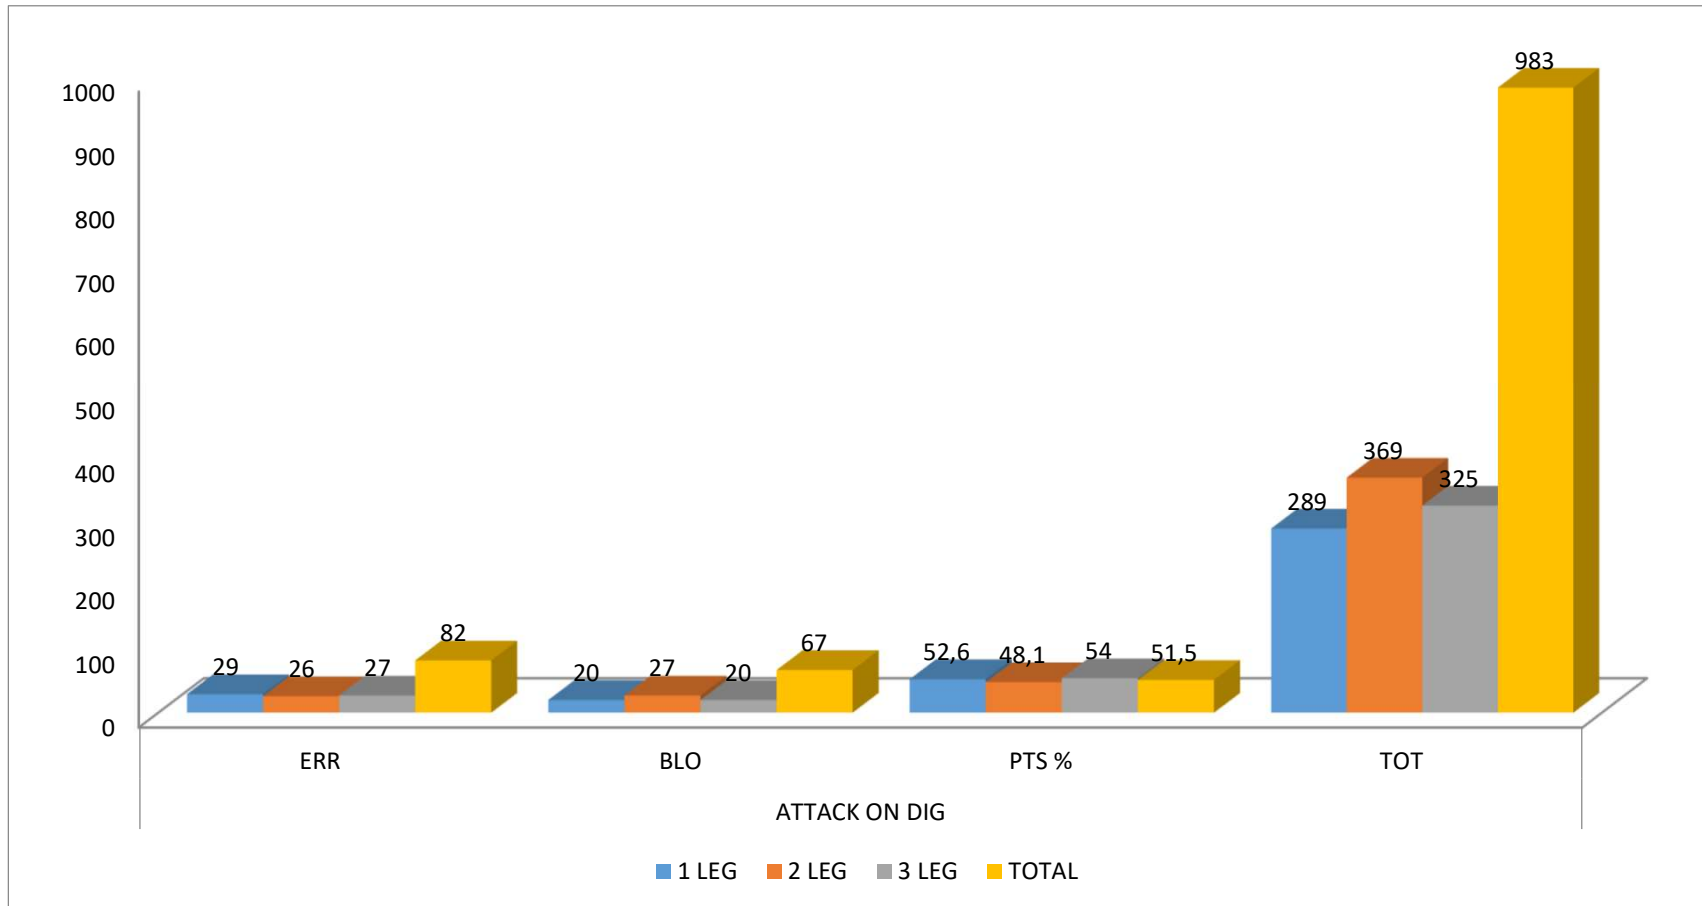

	SERVE		
	TOT	ERR	ACE
1 LEG	741	134	59
2 LEG	811	112	50
3 LEG	734	109	55
TOTAL	2286	355	164

ATTACK					
	TOT	ERR	BLK	PTS	PTS%
1 LEG	762	56	33	423	56,5
2 LEG	897	52	64	485	55,1
3 LEG	846	58	54	437	52,8
TOTAL	2505	166	151	1345	54,8

	1ST ATT REC #+				1ST ATT REC !-			
	ERR	BLO	PTS %	TOT	ERR	BLO	PTS %	TOT
1 LEG	13	11	62,8	344	14	2	51,9	129
2 LEG	17	23	63	368	9	14	50,5	160
3 LEG	18	15	59,5	355	13	19	36,5	166
TOTAL	48	49	61,7	1067	36	35	46,3	455

		KILL ON RECEPTION							
		1ST ATT REC #+				1ST ATT REC !-			
		ERR	BLO	PTS %	TOT	ERR	BLO	PTS %	TOT
1 LEG		13	11	62,8	344	14	2	51,9	129
2 LEG		17	23	63	368	9	14	50,5	160
3 LEG		18	15	59,5	355	13	19	36,5	166
TOTAL		48	49	61,7	1067	36	35	46,3	455

RECEPTION				
	TOT	ERR	POS%	EXC%
1 LEG	530	25	65,9	37,8
2 LEG	599	30	63,6	33,5
3 LEG	593	33	60,4	33,6
TOTAL	1722	88	63,3	34,9

BLOCK		
PTS	AV*SET	
1 LEG	78	2,5
2 LEG	69	2
3 LEG	68	2
TOTAL	215	2,1

ATTACK ON DIG				
	ERR	BLO	PTS %	TOT
1 LEG	29	20	52,6	289
2 LEG	26	27	48,1	369
3 LEG	27	20	54	325
TOTAL	82	67	51,5	983