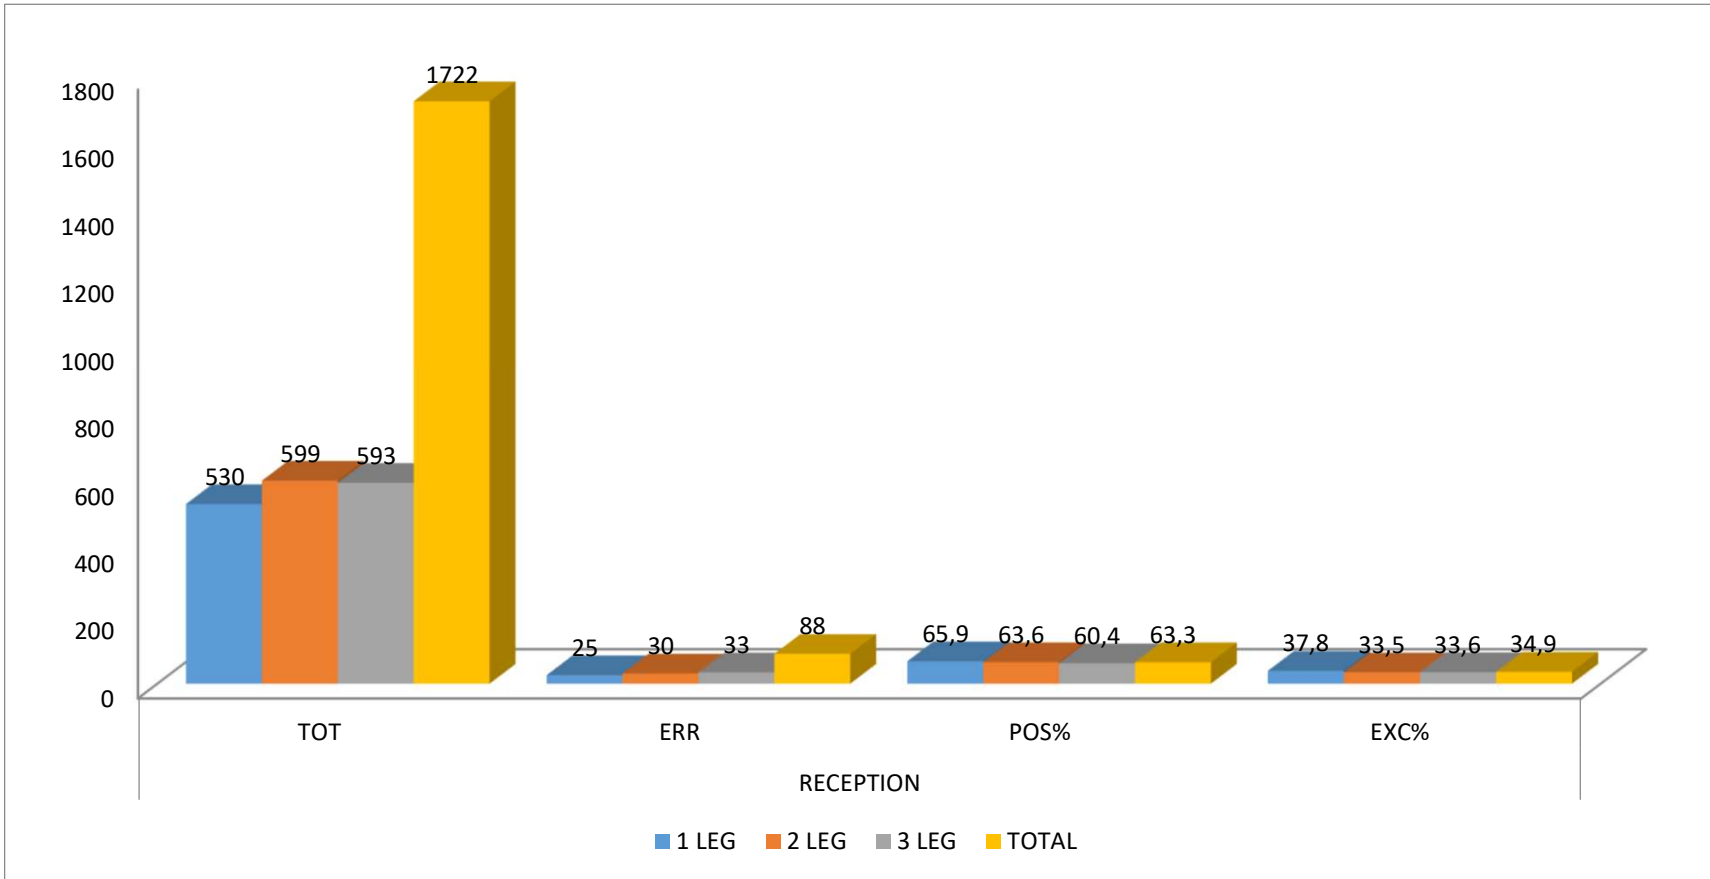

	SERVE		
	TOT	ERR	ACE
1 LEG	741	134	59
2 LEG	811	112	50
3 LEG	734	109	55
TOTAL	2286	355	164

ATTACK					
	TOT	ERR	BLK	PTS	PTS%
1 LEG	762	56	33	423	56,5
2 LEG	897	52	64	485	55,1
3 LEG	846	58	54	437	52,8
TOTAL	2505	166	151	1345	54,8

	1ST ATT REC #+				1ST ATT REC !-			
	ERR	BLO	PTS %	TOT	ERR	BLO	PTS %	TOT
1 LEG	13	11	62,8	344	14	2	51,9	129
2 LEG	17	23	63	368	9	14	50,5	160
3 LEG	18	15	59,5	355	13	19	36,5	166
TOTAL	48	49	61,7	1067	36	35	46,3	455

		KILL ON RECEPTION							
		1ST ATT REC #+				1ST ATT REC !-			
		ERR	BLO	PTS %	TOT	ERR	BLO	PTS %	TOT
1 LEG		13	11	62,8	344	14	2	51,9	129
2 LEG		17	23	63	368	9	14	50,5	160
3 LEG		18	15	59,5	355	13	19	36,5	166
TOTAL		48	49	61,7	1067	36	35	46,3	455

RECEPTION				
	TOT	ERR	POS%	EXC%
1 LEG	530	25	65,9	37,8
2 LEG	599	30	63,6	33,5
3 LEG	593	33	60,4	33,6
TOTAL	1722	88	63,3	34,9

BLOCK		
PTS	AV*SET	
1 LEG	78	2,5
2 LEG	69	2
3 LEG	68	2
TOTAL	215	2,1

ATTACK ON DIG				
	ERR	BLO	PTS %	TOT
1 LEG	29	20	52,6	289
2 LEG	26	27	48,1	369
3 LEG	27	20	54	325
TOTAL	82	67	51,5	983