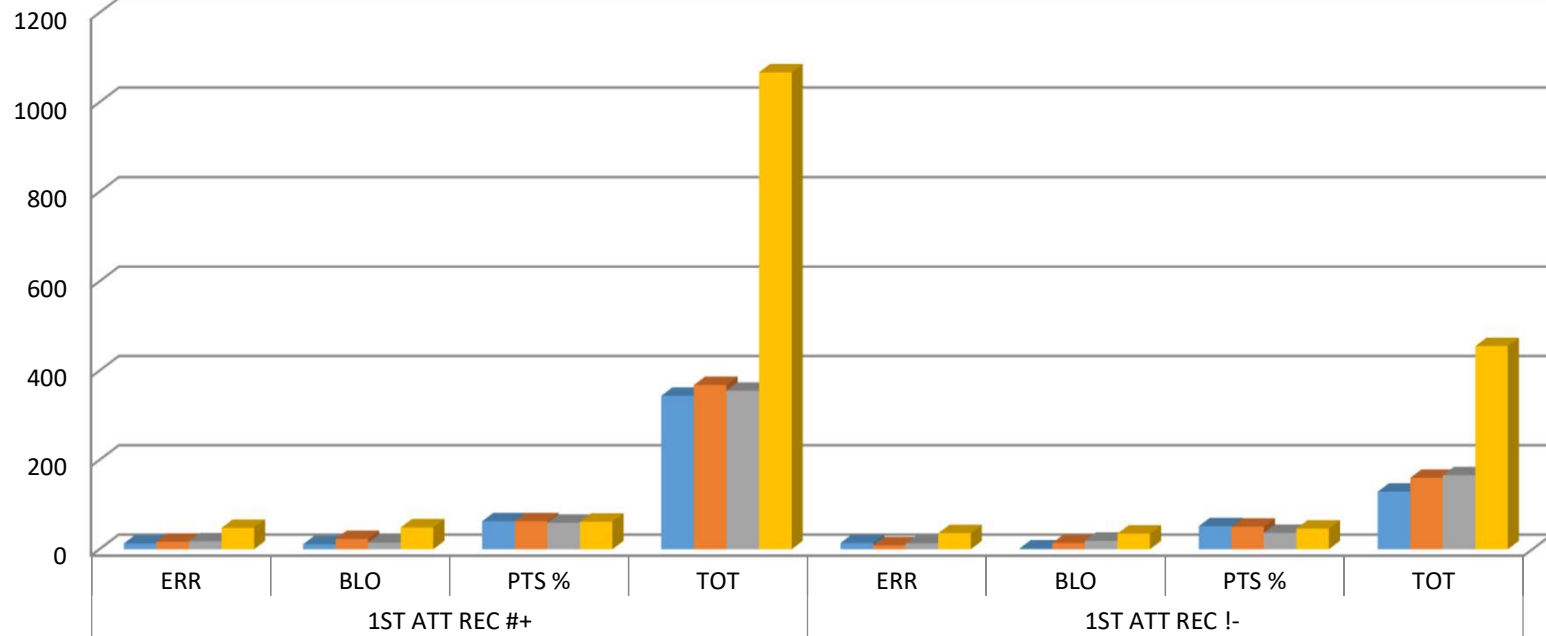

	SERVE		
	TOT	ERR	ACE
1 LEG	741	134	59
2 LEG	811	112	50
3 LEG	734	109	55
TOTAL	2286	355	164

ATTACK					
	TOT	ERR	BLK	PTS	PTS%
1 LEG	762	56	33	423	56,5
2 LEG	897	52	64	485	55,1
3 LEG	846	58	54	437	52,8
TOTAL	2505	166	151	1345	54,8

	1ST ATT REC #+				1ST ATT REC !-			
	ERR	BLO	PTS %	TOT	ERR	BLO	PTS %	TOT
1 LEG	13	11	62,8	344	14	2	51,9	129
2 LEG	17	23	63	368	9	14	50,5	160
3 LEG	18	15	59,5	355	13	19	36,5	166
TOTAL	48	49	61,7	1067	36	35	46,3	455

		KILL ON RECEPTION							
		1ST ATT REC #+				1ST ATT REC !-			
		ERR	BLO	PTS %	TOT	ERR	BLO	PTS %	TOT
1 LEG		13	11	62,8	344	14	2	51,9	129
2 LEG		17	23	63	368	9	14	50,5	160
3 LEG		18	15	59,5	355	13	19	36,5	166
TOTAL		48	49	61,7	1067	36	35	46,3	455

RECEPTION				
	TOT	ERR	POS%	EXC%
1 LEG	530	25	65,9	37,8
2 LEG	599	30	63,6	33,5
3 LEG	593	33	60,4	33,6
TOTAL	1722	88	63,3	34,9

BLOCK		
PTS	AV*SET	
1 LEG	78	2,5
2 LEG	69	2
3 LEG	68	2
TOTAL	215	2,1

ATTACK ON DIG				
	ERR	BLO	PTS %	TOT
1 LEG	29	20	52,6	289
2 LEG	26	27	48,1	369
3 LEG	27	20	54	325
TOTAL	82	67	51,5	983