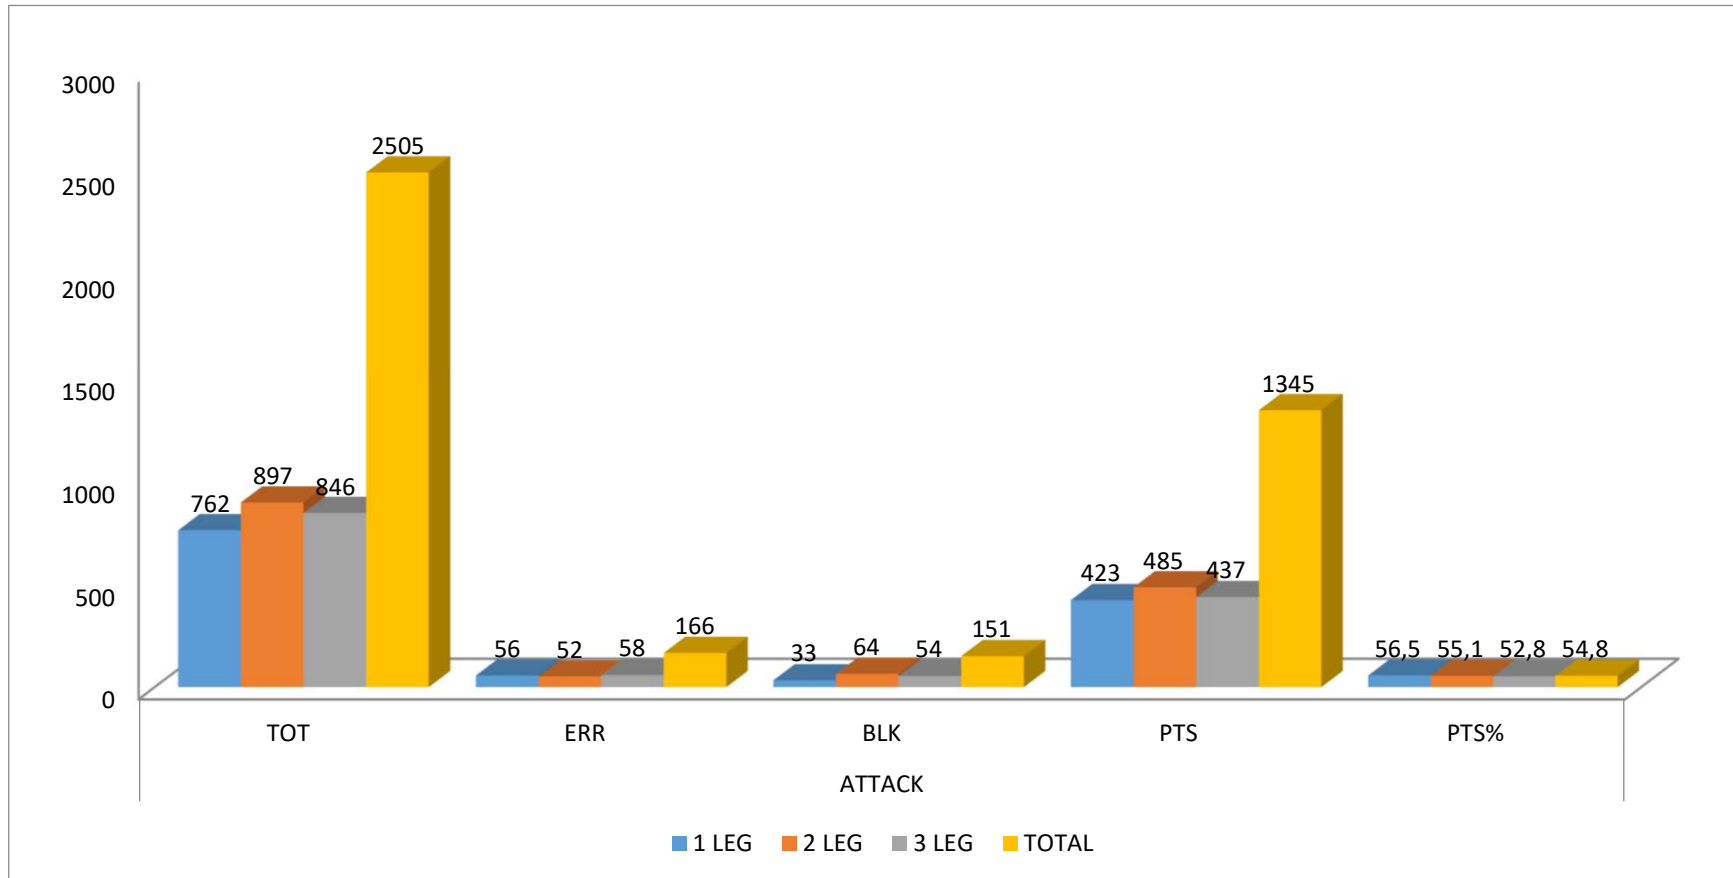

	SERVE		
	TOT	ERR	ACE
1 LEG	741	134	59
2 LEG	811	112	50
3 LEG	734	109	55
TOTAL	2286	355	164

ATTACK					
	TOT	ERR	BLK	PTS	PTS%
1 LEG	762	56	33	423	56,5
2 LEG	897	52	64	485	55,1
3 LEG	846	58	54	437	52,8
TOTAL	2505	166	151	1345	54,8

	1ST ATT REC #+				1ST ATT REC !-			
	ERR	BLO	PTS %	TOT	ERR	BLO	PTS %	TOT
1 LEG	13	11	62,8	344	14	2	51,9	129
2 LEG	17	23	63	368	9	14	50,5	160
3 LEG	18	15	59,5	355	13	19	36,5	166
TOTAL	48	49	61,7	1067	36	35	46,3	455

		KILL ON RECEPTION							
		1ST ATT REC #+				1ST ATT REC !-			
		ERR	BLO	PTS %	TOT	ERR	BLO	PTS %	TOT
1 LEG		13	11	62,8	344	14	2	51,9	129
2 LEG		17	23	63	368	9	14	50,5	160
3 LEG		18	15	59,5	355	13	19	36,5	166
TOTAL		48	49	61,7	1067	36	35	46,3	455

RECEPTION				
	TOT	ERR	POS%	EXC%
1 LEG	530	25	65,9	37,8
2 LEG	599	30	63,6	33,5
3 LEG	593	33	60,4	33,6
TOTAL	1722	88	63,3	34,9

BLOCK		
PTS	AV*SET	
1 LEG	78	2,5
2 LEG	69	2
3 LEG	68	2
TOTAL	215	2,1

ATTACK ON DIG				
	ERR	BLO	PTS %	TOT
1 LEG	29	20	52,6	289
2 LEG	26	27	48,1	369
3 LEG	27	20	54	325
TOTAL	82	67	51,5	983