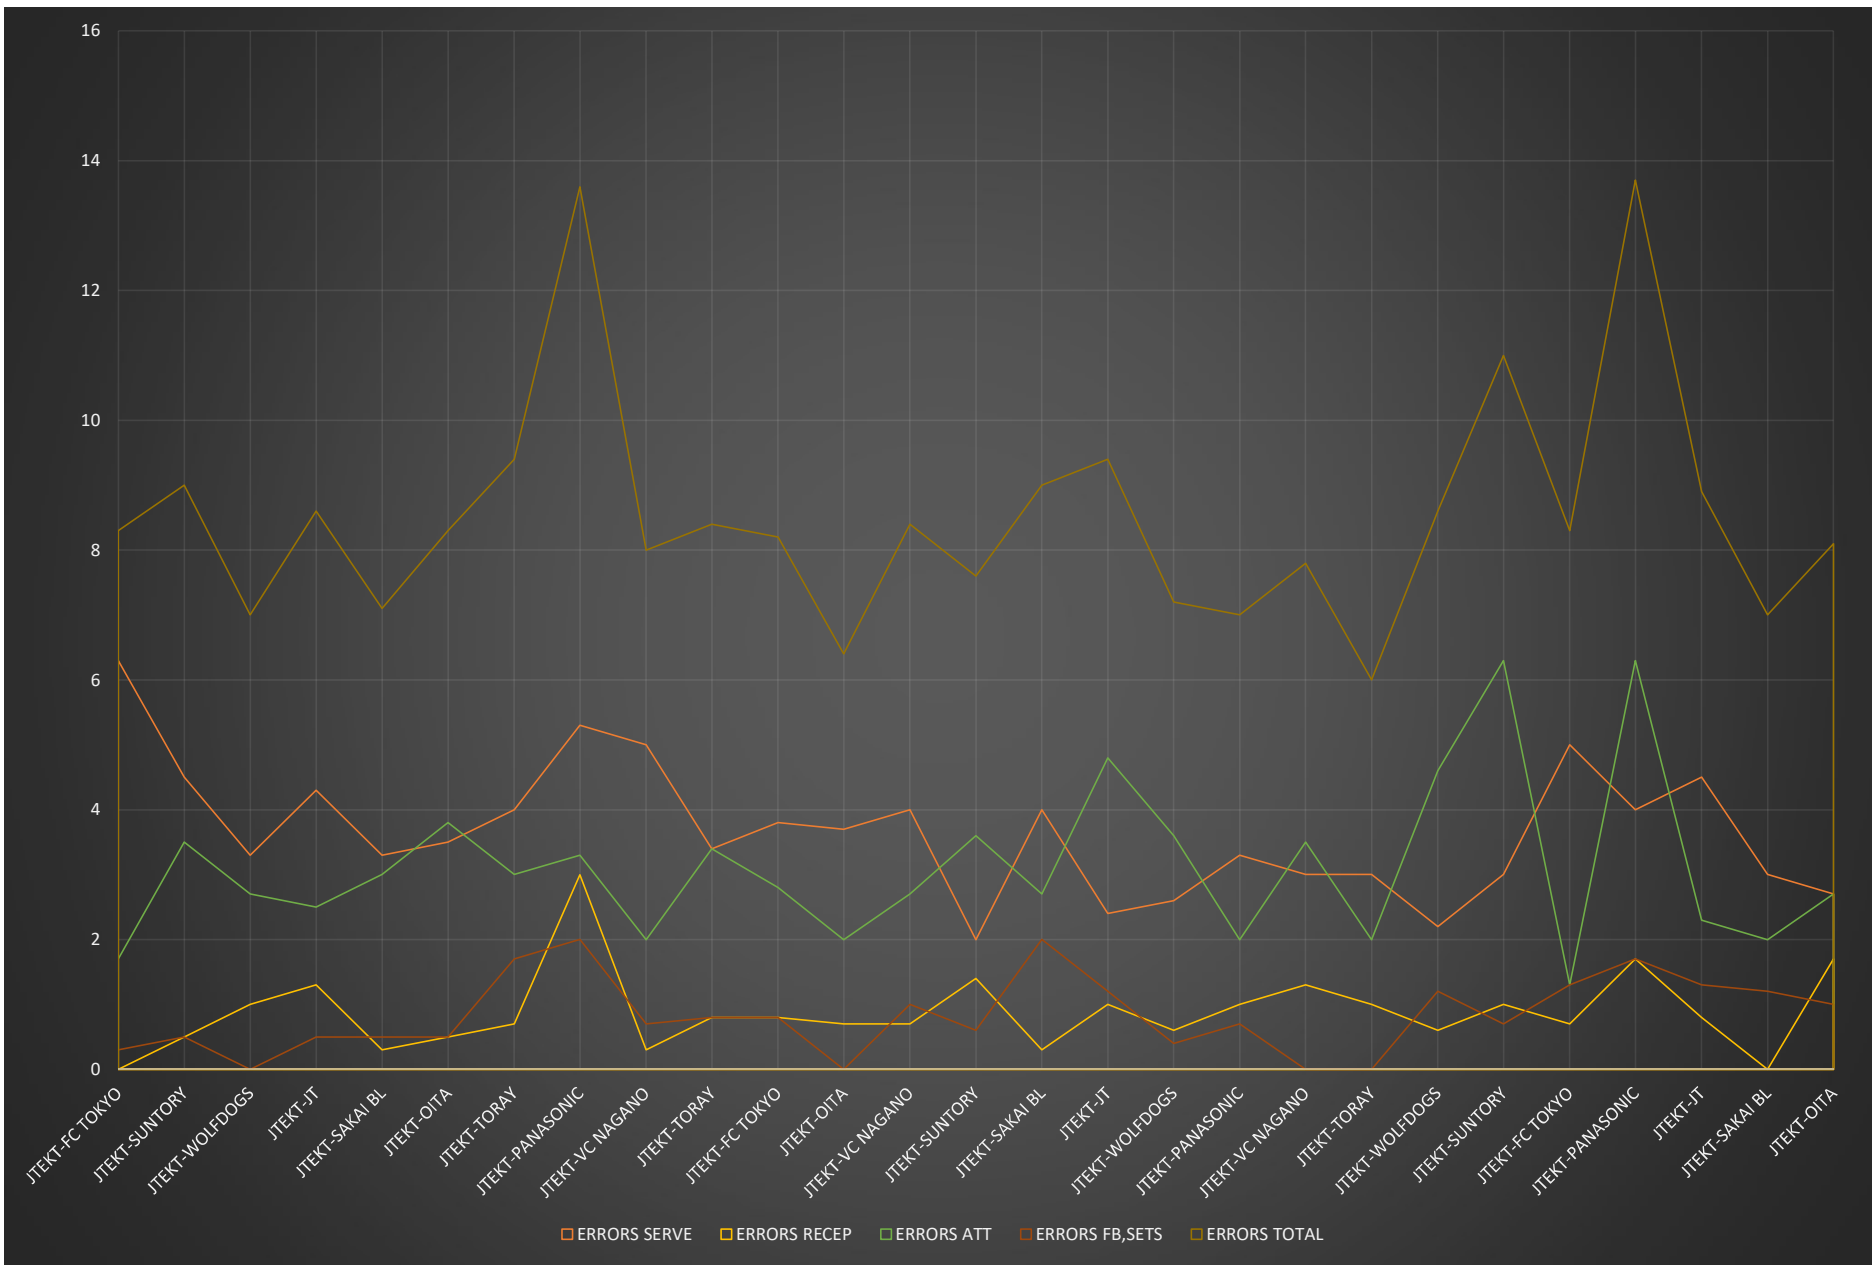

ERROR ANALYSIS TOP 5 TEAMS SEASON 2019-20
TOTAL ERRORS REGULAR SEASON , 27 GAMES

	ERRORS				
	SERVE	RECEP	ATT	FB,SETS	TOTAL
1 JTEKT STINGS	3,5	0,9	3,2	0,8	8,4
2 PANASONIC	2,9	0,8	3,2	0,4	7,3
3 SUNTORY	4,4	0,9	3,5	0,3	9,1
4 JT	3,4	0,9	3	0,4	7,7
5 SAKAI BLAZERS	3,7	0,8	3,9	0,3	8,7

*AVERAGE PER SET

ERRORS ANALYSIS PER GAME , 27 GAMES , REGULAR SEASON + SEMIFINAL + FINAL
 JTEKT STINGS

	ERRORS					
	SERVE	RECEP	ATT	FB,SETS	TOTAL	
JTEKT-FC TOKYO	6,3	0	1,7	0,3	8,3	1 LEG
JTEKT-SUNTORY	4,5	0,5	3,5	0,5	9	
JTEKT-WOLFDOGS	3,3	1	2,7	0	7	
JTEKT-JT	4,3	1,3	2,5	0,5	8,6	
JTEKT-SAKAI BL	3,3	0,3	3	0,5	7,1	
JTEKT-OITA	3,5	0,5	3,8	0,5	8,3	
JTEKT-TORAY	4	0,7	3	1,7	9,4	
JTEKT-PANASONIC	5,3	3	3,3	2	13,6	
JTEKT-VC NAGANO	5	0,3	2	0,7	8	2 LEG
JTEKT-TORAY	3,4	0,8	3,4	0,8	8,4	
JTEKT-FC TOKYO	3,8	0,8	2,8	0,8	8,2	
JTEKT-OITA	3,7	0,7	2	0	6,4	
JTEKT-VC NAGANO	4	0,7	2,7	1	8,4	
JTEKT-SUNTORY	2	1,4	3,6	0,6	7,6	
JTEKT-SAKAI BL	4	0,3	2,7	2	9	
JTEKT-JT	2,4	1	4,8	1,2	9,4	
JTEKT-WOLFDOGS	2,6	0,6	3,6	0,4	7,2	3 LEG
JTEKT-PANASONIC	3,3	1	2	0,7	7	
JTEKT-VC NAGANO	3	1,3	3,5	0	7,8	
JTEKT-TORAY	3	1	2	0	6	
JTEKT-WOLFDOGS	2,2	0,6	4,6	1,2	8,6	
JTEKT-SUNTORY	3	1	6,3	0,7	11	
JTEKT-FC TOKYO	5	0,7	1,3	1,3	8,3	
JTEKT-PANASONIC	4	1,7	6,3	1,7	13,7	
JTEKT-JT	4,5	0,8	2,3	1,3	8,9	
JTEKT-SAKAI BL	3	0,8	2	1,2	7	
JTEKT-OITA	2,7	1,7	2,7	1	8,1	

	ERRORS					
	SERVE	RECEP	ATT	FB,SETS	TOTAL	
JTEKT-SUNTORY	2,8	1,3	4,3	2	10,4	SEMIFINAL
JTEKT-PANASONIC	2,4	0,8	3,4	1,6	8,2	FINAL

G. WON G. LOST

■ ERRORS SERVE
 ■ ERRORS RECEP
 ■ ERRORS ATT
 ■ ERRORS FB,SETS
 ■ ERRORS TOTAL