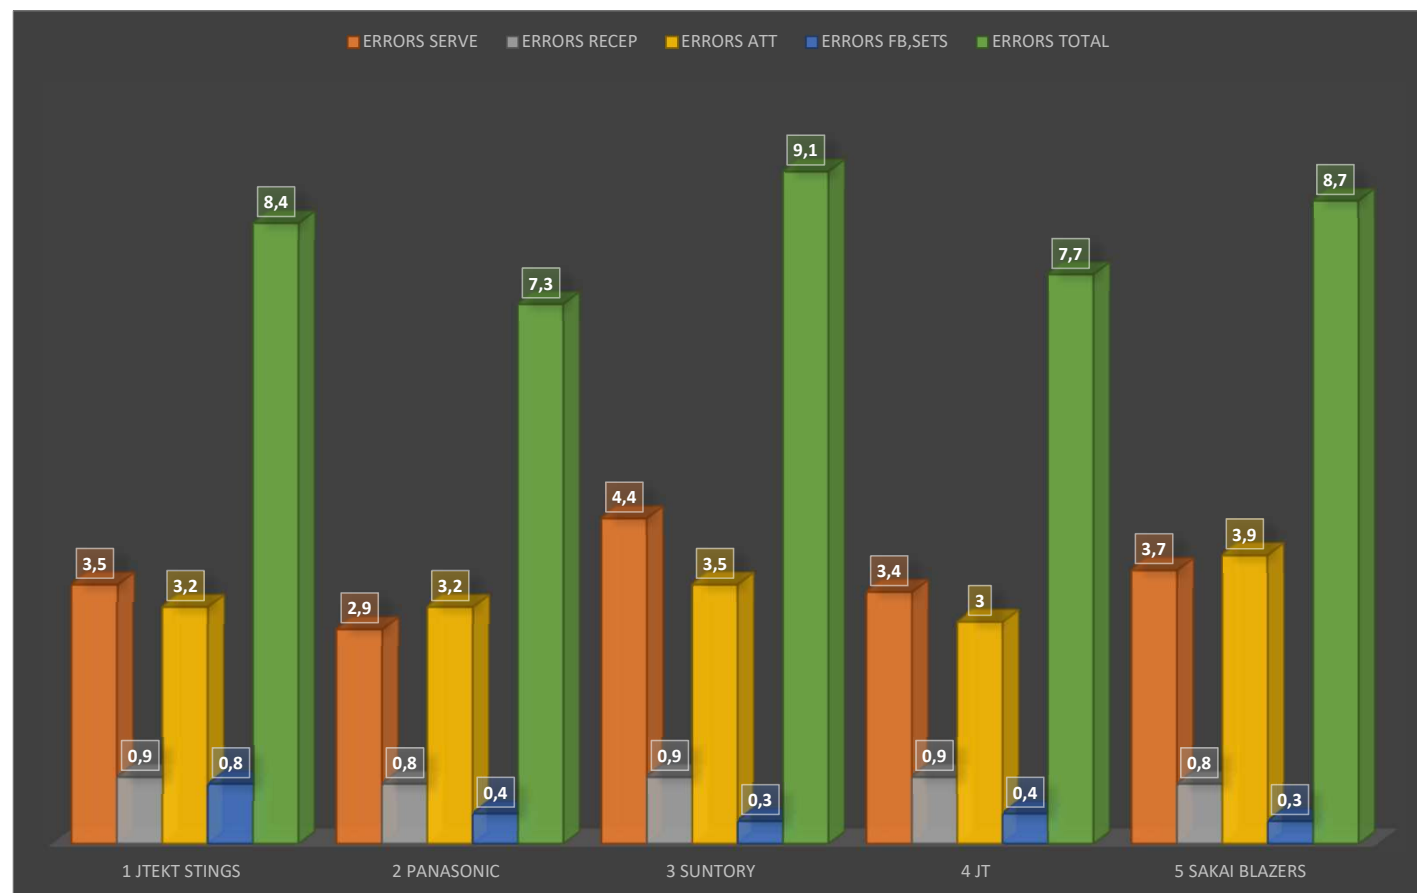

ERROR ANALYSIS TOP 5 TEAMS SEASON 2019-20
TOTAL ERRORS REGULAR SEASON , 27 GAMES

	ERRORS				
	SERVE	RECEP	ATT	FB,SETS	TOTAL
1 JTEKT STINGS	3,5	0,9	3,2	0,8	8,4
2 PANASONIC	2,9	0,8	3,2	0,4	7,3
3 SUNTORY	4,4	0,9	3,5	0,3	9,1
4 JT	3,4	0,9	3	0,4	7,7
5 SAKAI BLAZERS	3,7	0,8	3,9	0,3	8,7

*AVERAGE PER SET

ERRORS ANALYSIS PER GAME , 27 GAMES , REGULAR SEASON + SEMIFINAL + FINAL
 JTEKT STINGS

	ERRORS					
	SERVE	RECEP	ATT	FB,SETS	TOTAL	
JTEKT-FC TOKYO	6,3	0	1,7	0,3	8,3	1 LEG
JTEKT-SUNTORY	4,5	0,5	3,5	0,5	9	
JTEKT-WOLFDOGS	3,3	1	2,7	0	7	
JTEKT-JT	4,3	1,3	2,5	0,5	8,6	
JTEKT-SAKAI BL	3,3	0,3	3	0,5	7,1	
JTEKT-OITA	3,5	0,5	3,8	0,5	8,3	
JTEKT-TORAY	4	0,7	3	1,7	9,4	
JTEKT-PANASONIC	5,3	3	3,3	2	13,6	
JTEKT-VC NAGANO	5	0,3	2	0,7	8	2 LEG
JTEKT-TORAY	3,4	0,8	3,4	0,8	8,4	
JTEKT-FC TOKYO	3,8	0,8	2,8	0,8	8,2	
JTEKT-OITA	3,7	0,7	2	0	6,4	
JTEKT-VC NAGANO	4	0,7	2,7	1	8,4	
JTEKT-SUNTORY	2	1,4	3,6	0,6	7,6	
JTEKT-SAKAI BL	4	0,3	2,7	2	9	
JTEKT-JT	2,4	1	4,8	1,2	9,4	
JTEKT-WOLFDOGS	2,6	0,6	3,6	0,4	7,2	3 LEG
JTEKT-PANASONIC	3,3	1	2	0,7	7	
JTEKT-VC NAGANO	3	1,3	3,5	0	7,8	
JTEKT-TORAY	3	1	2	0	6	
JTEKT-WOLFDOGS	2,2	0,6	4,6	1,2	8,6	
JTEKT-SUNTORY	3	1	6,3	0,7	11	
JTEKT-FC TOKYO	5	0,7	1,3	1,3	8,3	
JTEKT-PANASONIC	4	1,7	6,3	1,7	13,7	
JTEKT-JT	4,5	0,8	2,3	1,3	8,9	
JTEKT-SAKAI BL	3	0,8	2	1,2	7	
JTEKT-OITA	2,7	1,7	2,7	1	8,1	