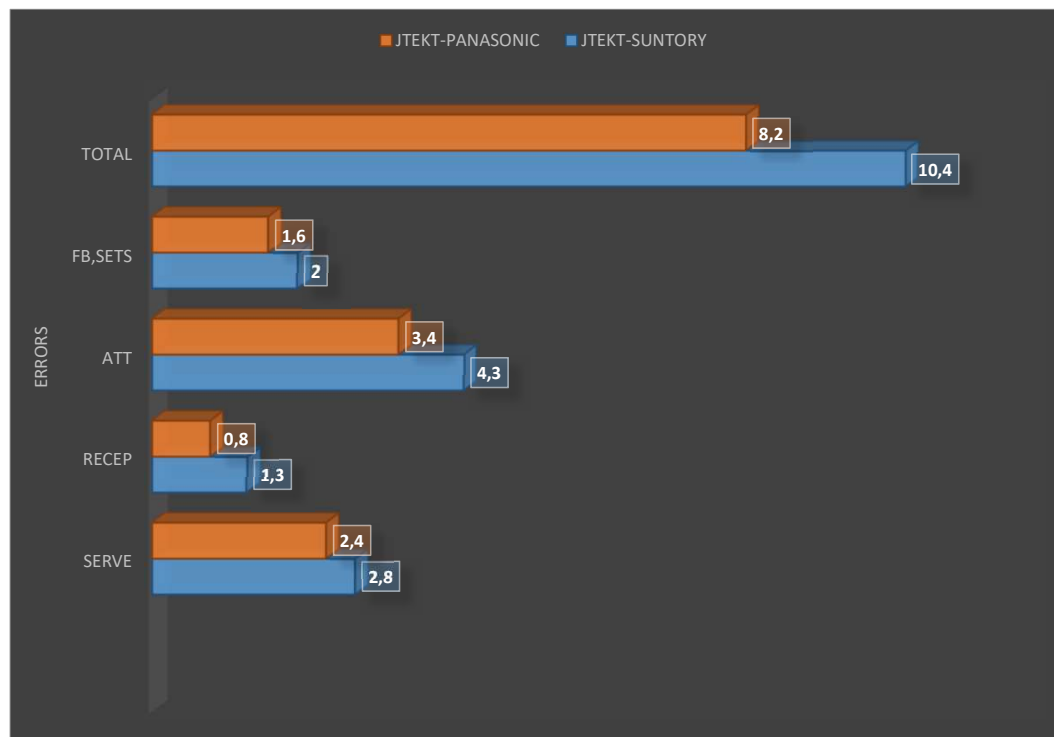

ERRORS ANALYSIS PER GAME , 27 GAMES , REGULAR SEASON + SEMIFINAL + FINAL
JTEKT STINGS

	ERRORS					
	SERVE	RECEP	ATT	FB,SETS	TOTAL	
JTEKT-FC TOKYO	6,3	0	1,7	0,3	8,3	1 LEG
JTEKT-SUNTORY	4,5	0,5	3,5	0,5	9	
JTEKT-WOLFDOGS	3,3	1	2,7	0	7	
JTEKT-JT	4,3	1,3	2,5	0,5	8,6	
JTEKT-SAKAI BL	3,3	0,3	3	0,5	7,1	
JTEKT-OITA	3,5	0,5	3,8	0,5	8,3	
JTEKT-TORAY	4	0,7	3	1,7	9,4	
JTEKT-PANASONIC	5,3	3	3,3	2	13,6	
JTEKT-VC NAGANO	5	0,3	2	0,7	8	2 LEG
JTEKT-TORAY	3,4	0,8	3,4	0,8	8,4	
JTEKT-FC TOKYO	3,8	0,8	2,8	0,8	8,2	
JTEKT-OITA	3,7	0,7	2	0	6,4	
JTEKT-VC NAGANO	4	0,7	2,7	1	8,4	
JTEKT-SUNTORY	2	1,4	3,6	0,6	7,6	
JTEKT-SAKAI BL	4	0,3	2,7	2	9	
JTEKT-JT	2,4	1	4,8	1,2	9,4	
JTEKT-WOLFDOGS	2,6	0,6	3,6	0,4	7,2	3 LEG
JTEKT-PANASONIC	3,3	1	2	0,7	7	
JTEKT-VC NAGANO	3	1,3	3,5	0	7,8	
JTEKT-TORAY	3	1	2	0	6	
JTEKT-WOLFDOGS	2,2	0,6	4,6	1,2	8,6	
JTEKT-SUNTORY	3	1	6,3	0,7	11	
JTEKT-FC TOKYO	5	0,7	1,3	1,3	8,3	
JTEKT-PANASONIC	4	1,7	6,3	1,7	13,7	
JTEKT-JT	4,5	0,8	2,3	1,3	8,9	
JTEKT-SAKAI BL	3	0,8	2	1,2	7	
JTEKT-OITA	2,7	1,7	2,7	1	8,1	

	ERRORS					
	SERVE	RECEP	ATT	FB,SETS	TOTAL	
JTEKT-SUNTORY	2,8	1,3	4,3	2	10,4	SEMIFINAL
JTEKT-PANASONIC	2,4	0,8	3,4	1,6	8,2	FINAL

G. WON G. LOST